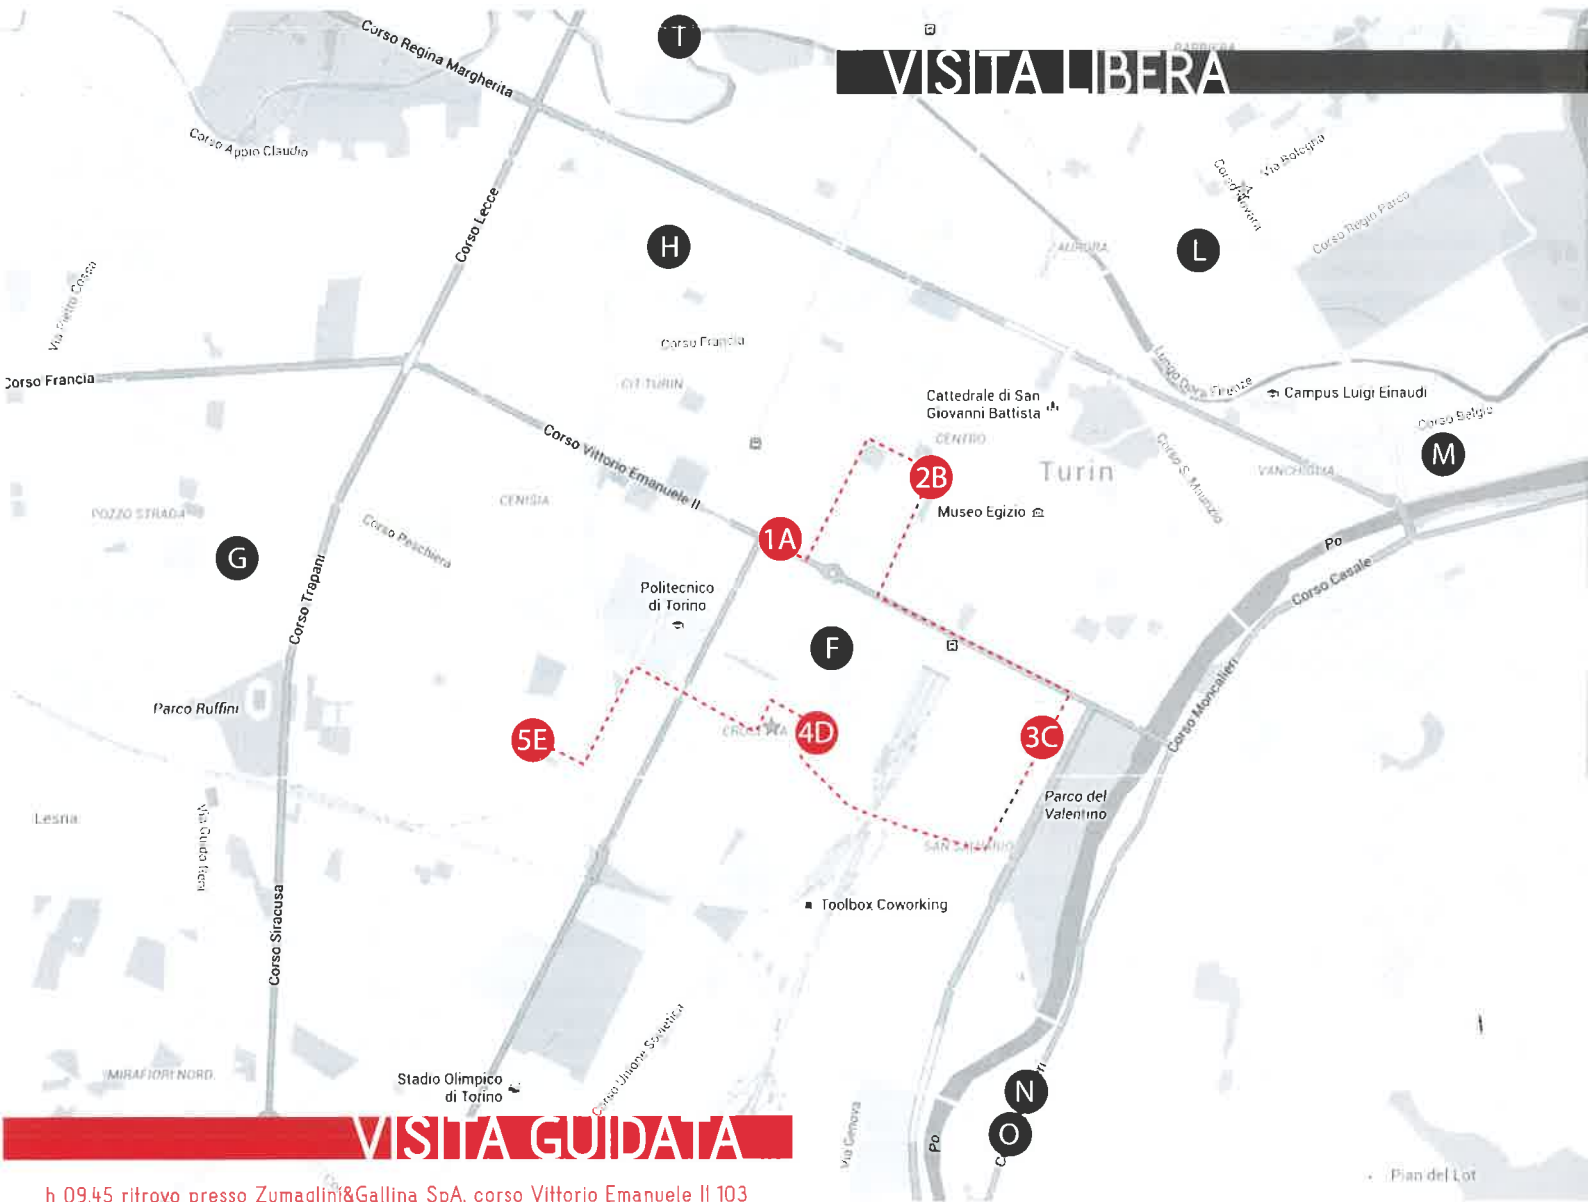

VISITA LIBERA

VISITA GUIDATA

h 09.45 ritrovo presso Zumaqlin&Gallina SpA, corso Vittorio Emanuele II 103

con il patrocinio di

VISITA LIBERA

- | | | | |
|----------|--|--|--|
| A | Zumaglini&Gallina SpA - Azelia Gallina
corso Vittorio Emanuele II 103
▶ h 10.00-12.00 | | |
| B | ON Studio - Marina Gariboldi
via Cernaia 1
▶ h 09.00-12.00
▶ h 16.00-19.00 | | |
| C | Urbanolighting - Paola Urbano
via Berthollet 37
▶ h 12.00-19.00 | | |
| D | Antonella Catanese Architetto
corso Re Umberto 61
▶ h 16.00-19.00 | | |
| E | Elvira Gennarelli Architetto
via Spalato 68
▶ h 16.00-19.00 | | |
| F | Chiara Bordogna Architetto
via Lamarmora 20
▶ h 12.00-15.00 | | |
| G | Desideri&Partners - Elisa Desideri
via Tofane 31
▶ h 19.00-22.00 | | |
| H | StudioErrante Architetture - Sarah Becchio
via Le Chiuse 75
▶ h 12.00-22.00 | | |
| I | Oper A4 - Camilla Quercia, Caterina Morisano
corso Svizzera 189/a
▶ h 10.00-17.00 | | |
| L | Beatrice Rogliatti Architetto
via Bologna 88
▶ h 12.00-15.00 | | |
| M | Studio De Ferreri Architetti - Claudia Gatti
via Andorno 22
▶ h 09.00-13.00
▶ h 16.00-19.00 | | |
| N | Architettura&Impresa - Nicoletta Bossi
corso Moncalieri 221 B
▶ h 09.00-21.00 | | |
| O | Marcella Tisi Architetto
corso Moncalieri 213/Bis
▶ h 16.00-19.00 | | |